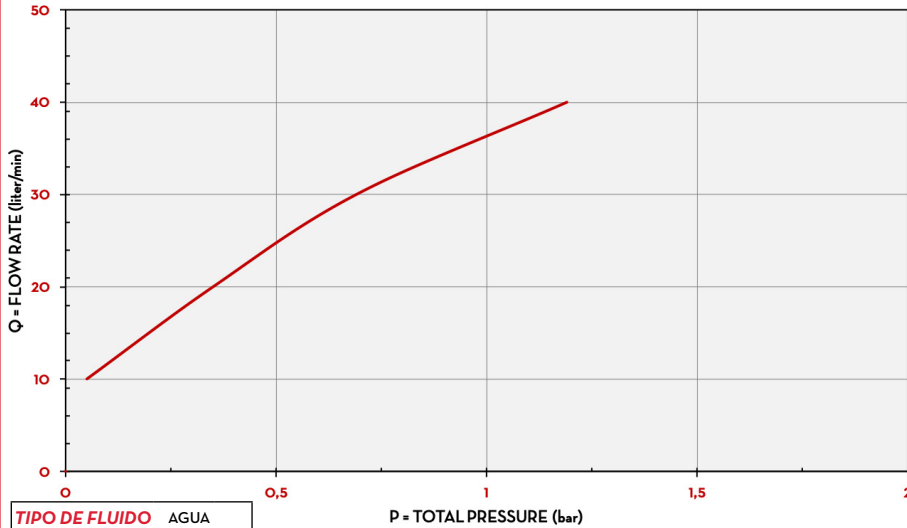

FILTRADO

SUPERVISIÓN DE LÍQUIDOS

ENROLLADORES DE MANGUERA

ACCESORIOS

ARTÍCULOS PROMOCIONALES

A CONEXIÓN DE AIRE

A ANTI-CONGELANTE

Ad AdBlue®

B BIODIÉSEL

D GASÓLEO

F ALIMENTOS

G GASOLINA

G GRASA

K QUEROSENO

O ACEITE

W AGUA

W LIMPIA-PARABRISAS

GRÁFICOS

K24 SUZZARABLU MANUAL NOZZLE

TIPO DE FLUIDO AGUA
TEMPERATURA 20 °C

CONTENIDO DE LA CAJA

- K24 SUZZARABLU PISTOLA MANUAL
- MANUAL DE INSTRUCCIONES

DETALLES

MATERIALES

- BOQUILLA: ACERO INOXIDABLE
- CUERPO: TECNOPOLÍMERO

DIMENSIONES