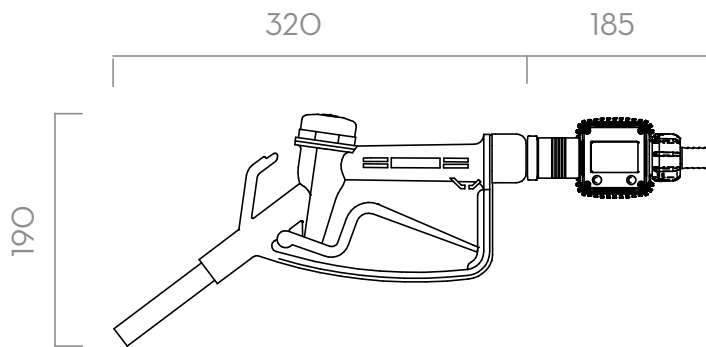

K24 SUZZARABLU MANUAL NOZZLE

TIPO DE FLUIDO AGUA
 TEMPERATURA 20 °C

CONTENIDO DE LA CAJA

- K24 SUZZARABLU PISTOLA MANUAL
- MANUAL DE INSTRUCCIONES

DETALLES

BOQUILLA DE ACERO INOXIDABLE

PALANCA DE BLOQUEO

K24

MATERIALES

- BOQUILLA: ACERO INOXIDABLE
- CUERPO: TECNOPOLÍMERO

DIMENSIONES

Las dimensiones se expresan en milímetros

FICHA TÉCNICA

CÓDIGO	DESCRIPCIÓN	TIPO DE FLUIDO	CAUDAL		PRESIÓN	ENTRADA	RACOR GIRATORIO	BOQUILLA
			L/MIN	GPM				
FO0870020	K24 SUZZARABLU MANUAL NOZZLE	Ad W	5 - 80	1,3 - 21	3,4	3/4"	NO	3/4"